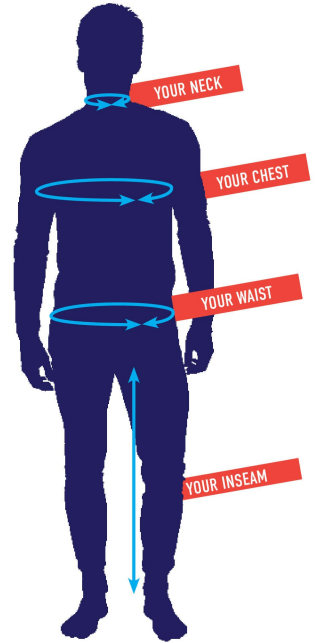

GARMENT SIZE CHART

Men's Neck

	S		M		L		XL		XXL		3XL		4XL	
Imperial (inches)		14.5	15	15.5	16	16.5	17	17.5	18	18.5	19	19.5	20	
Metric (cm)		37	38	39	41	42	43	44	46	47	48	50	51	

Men's Waist

	XS		S		M		L		XL		XXL		3XL		4XL		5XL		6XL		
Imperial (inches)	26	28	30	32	33	34	36	38	40	41	42	44	46	47	48	50	52	54	55	56	58
Metric (cm)	68	72	76	80	84	88	92	96	100	104	108	112	116	120	124	128	132	136	140	144	148

Men's Chest

	XXS		XS		S		M		L		XL		XXL		3XL		4XL		5XL		6XL		7XL		8XL							
Imperial (inches)	28	30	32	33	34	36	38	40	41	42	44	46	47	48	50	52	54	55	56	58	60	62	64	65	66	67	69	71	73	74	76	77
Metric (cm)	72	76	80	84	88	92	96	100	104	108	112	116	120	124	128	132	136	140	144	148	152	156	160	164	168	172	176	180	184	188	192	196

Ladies' Bust

	XS		S		M		L		XL		XXL		3XL		4XL		
Imperial (inches)	28	30	32	33	34	36	38	40	42	44	46	47	48	50	52	54	
Metric (cm)	72	76	80	84	88	92	96	100	104	108	112	116	120	124	128	132	136

Ladies' Waist

	XS		S		M		L		XL		XXL		3XL		4XL			
Imperial (inches)	22	24	26	28	30	32	33	34	36	38	40	41	42	44	46	47	48	50
Metric (cm)	60	64	68	72	76	80	84	88	92	96	100	104	108	112	116	120	124	128

*Note: Garment sizes vary depending on the style.

Note: Garment sizes vary depending on the style.

Leg Length

- 31" - 79cm • Reg
- 33" - 84cm • Tall