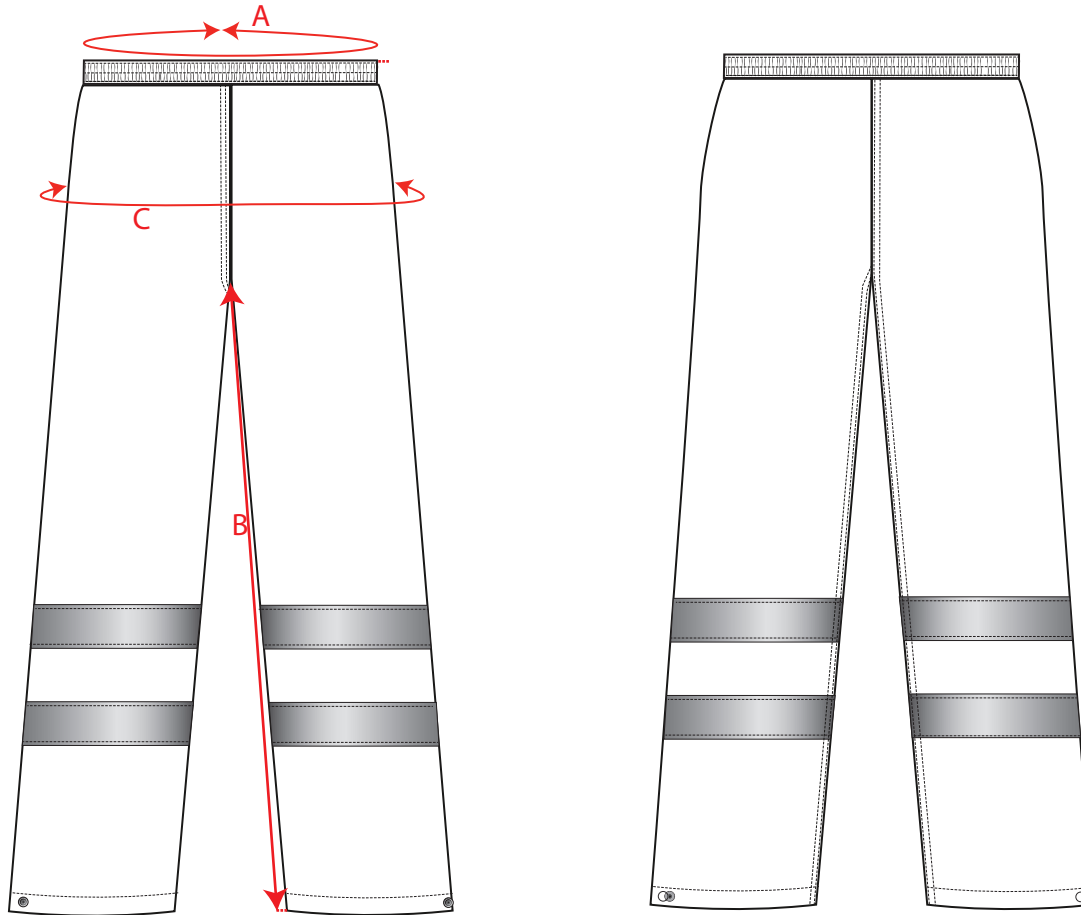

# SIZE CHART

STYLE NO: **H441**

DESCRIPTION: Hi-Vis Rain Trousers

To fit waist		68 - 72	76-80	84-88	92-96	100-104	108-112	116-120	124-128	132-140	144-148	152-156
measurements to be taken flat		<b>XS</b>	<b>S</b>	<b>M</b>	<b>L</b>	<b>XL</b>	<b>XXL</b>	<b>3XL</b>	<b>4XL</b>	<b>5XL</b>	<b>6XL</b>	<b>7XL</b>
<b>Waist Relaxed</b>	A	56	64	72	80	88	96	104	112	120	128	136
<b>Waist Stretched</b>		102	110	118	126	134	142	150	158	166	174	182
<b>Inside Leg ( 31" leg )</b>	B	78	78	78	78	78	78	78	78	78	78	78
<b>Seat</b>	C	102	110	118	126	134	142	150	158	166	174	182